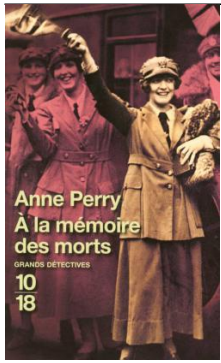

Réseau des bibliothèques Communauté d'agglomération Saumur Val de Loire - Recherche Perry, Anne (1938-1923)

Titre : Lisson Grove
Auteur : Perry, Anne (1938-1923)
Editeur : 10-18
Date édition : 2010
Collections : 10-18
Tome : v.26
Support : Livre

Titre : Ashworth Hall
Auteur : Perry, Anne (1938-1923)
Editeur : La Loupe
Date édition : 2005
Collections : Détective
Support : Livre

Titre : L'attentat de Lancaster Gate
Auteur : Perry, Anne (1938-1923)
Editeur : Thélème
Date édition : 2018
Support : Livre CD

Titre : L'attentat de Lancaster Gate
Auteur : Perry, Anne (1938-1923)
Editeur : 10-18
Date édition : DL 2017
Collections : Grands détectives
Support : Livre

Titre : A la mémoire des morts
Auteur : Perry, Anne (1938-1923)
Editeur : 10-18
Date édition : 2008