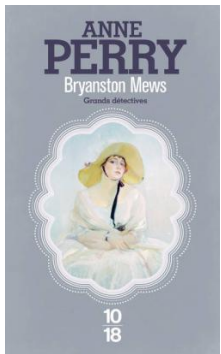

Titre : Ashworth Hall
Auteur : Perry, Anne (1938-1923)
Editeur : La Loupe
Date édition : 2005
Collections : Détective
Support : Livre

Titre : L'attentat de Lancaster Gate
Auteur : Perry, Anne (1938-1923)
Editeur : Thélème
Date édition : 2018
Support : Livre CD

Titre : L'attentat de Lancaster Gate
Auteur : Perry, Anne (1938-1923)
Editeur : 10-18
Date édition : DL 2017
Collections : Grands détectives
Support : Livre

Titre : A la mémoire des morts
Auteur : Perry, Anne (1938-1923)
Editeur : 10-18
Date édition : 2008

Collections : 10/18. Grands détectives
Tome : v.4140
Support : Livre

Titre : Le brasier de Tooley street
Auteur : Perry, Anne (1938-1923)
Editeur : 10-18
Date édition : DL 2020
Collections : 10-18
Tome : v.5178
Support : Livre