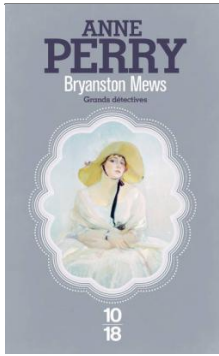

Réseau des bibliothèques Communauté d'agglomération Saumur Val de Loire - Recherche 10-18. Grands détectives

Titre : L'attentat de Lancaster Gate
Auteur : Perry, Anne (1938-1923)
Editeur : 10-18
Date édition : DL 2017
Collections : Grands détectives
Support : Livre

Titre : Un cri étranglé
Auteur : Perry, Anne (1938-1923)
Editeur : 10-18
Date édition : 2002
Collections : 10/18. Grands détectives
Support : Livre

Titre : Alchimie
Auteur : Moore, Viviane (1955-....)
Collections : 10-18. Grands détectives
Support : Livre

Titre : Angélus
Auteur : Soulié, François-Henri (1953-....)
Editeur : 10-18
Date édition : 2020
Collections : 10-18. Grands détectives
Support : Livre

Titre : Bryanston Mews
Auteur : Perry, Anne (1938-1923)
Editeur : 10-18
Date édition : 2013