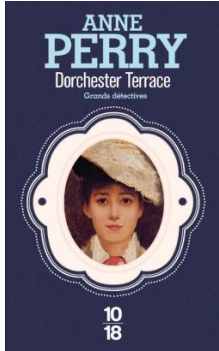

Titre : Dorchester Terrace
Auteur : Perry, Anne (1938-1923)
Editeur : 10-18
Date édition : 2012
Collections : 10-18. Grands détectives
Tome : v.4509
Support : Livre