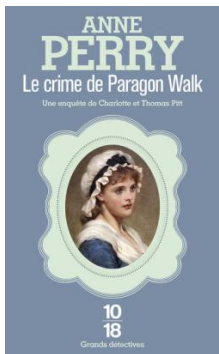

Titre : Le crime de Paragon Walk
Auteur : Perry, Anne (1938-1923)
Editeur : 10-18
Date édition : 2003
Collections : 10-18. Grands détectives
Support : Livre

Titre : Dans les bras de l'ennemi
Auteur : Perry, Anne (1938-1923)
Editeur : 10-18
Date édition : 2021
Collections : 10-18. Grands détectives
Support : Livre