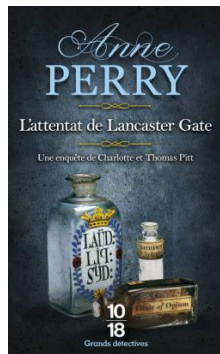

Réseau des bibliothèques Communauté d'agglomération Saumur Val de Loire - Recherche 10-18. Grands détectives

Titre : L'attentat de Lancaster Gate
Auteur : Perry, Anne (1938-1923)
Editeur : 10-18
Date édition : DL 2017
Collections : Grands détectives
Support : Livre

Titre : Un cri étranglé
Auteur : Perry, Anne (1938-1923)
Editeur : 10-18
Date édition : 2002
Collections : 10/18. Grands détectives
Support : Livre

Titre : Alchimie
Auteur : Moore, Viviane (1955-....)
Collections : 10-18. Grands détectives
Support : Livre

Titre : Angélus
Auteur : Soulié, François-Henri (1953-....)
Editeur : 10-18
Date édition : 2020
Collections : 10-18. Grands détectives
Support : Livre

Titre : Bryanston Mews
Auteur : Perry, Anne (1938-1923)
Editeur : 10-18
Date édition : 2013